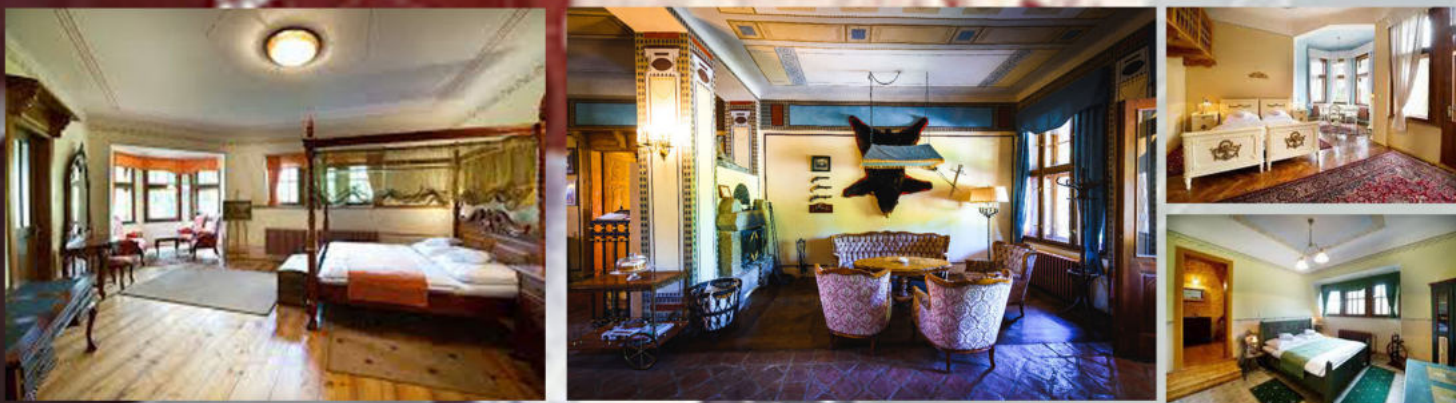

JAK TO U NÁS VYPADÁ?